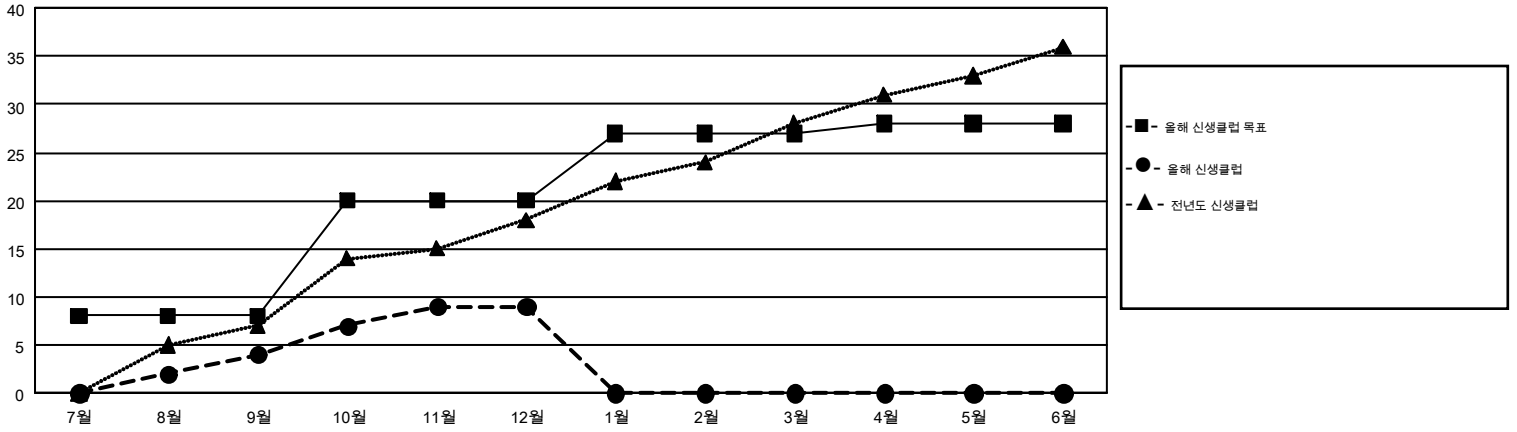

GMT MONTHLY MEMBERSHIP PROGRESS REPORT

Results as of: 12/31/2017

Multiple District 354

LOCATION: REPUBLIC OF KOREA

GMT: CHUL-JAE LEE

헌장지역 GMT 5

클럽				회원 1인당			
결과- 2017-2018				결과- 2017-2018			
사분기	신생클럽 목표	신생클럽	해산된 클럽	사분기	회원 순증가 목표	실제 회원증가	실제 퇴회 회원 수(전출입 포함)
7월/8월/9월	8	4	6	7월/8월/9월	749	1,039	1,087
10월/11월/12월	12	5	10	10월/11월/12월	553	1,002	1,529
1월/2월/3월	7	0	0	1월/2월/3월	636	0	0
4월/5월/6월	1	0	0	4월/5월/6월	95	0	0

목표 및 누적 신생클럽 수

목표 및 누적 회원수

해산된 클럽: 16	1명 이상의 신입회원을 등록한 471 CLUBS OF 852	성별 분포 남성 19,259 (72.88%) 여성 7,166 (27.12%)
퇴회회원 작고 41 클럽해산 188 기타 2,387 합계 2,616	누적 회원 데이터를 확인하시려면 여기에 클릭하십시오.	가족 단위 회원 총수 1,500 회비 절반을 지불하는 가족회원 880