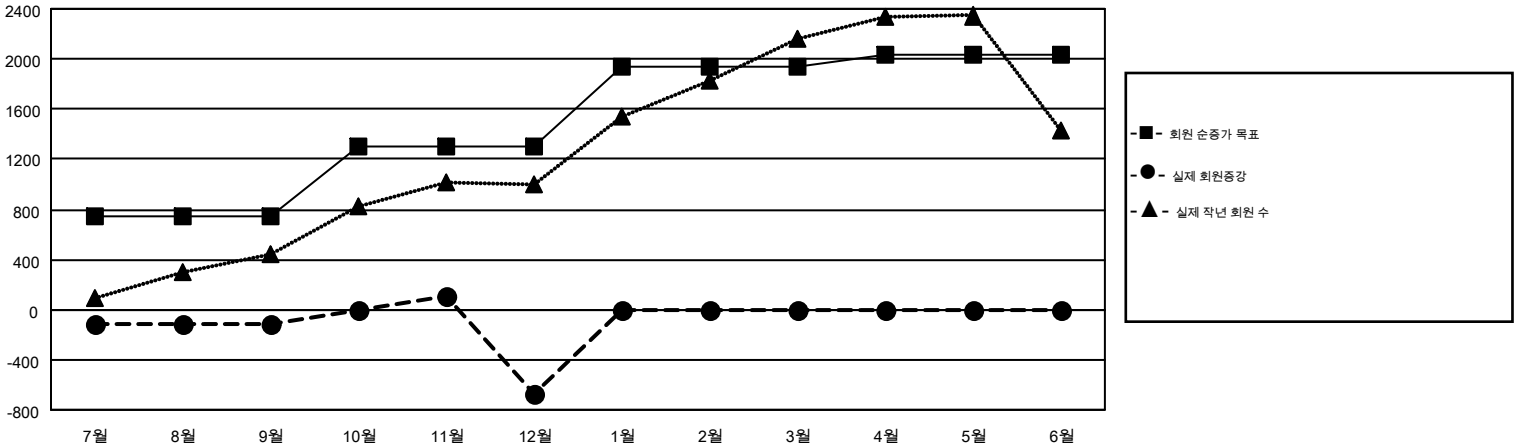

GMT MONTHLY MEMBERSHIP PROGRESS REPORT

Results as of: 12/31/2017

Multiple District 354

LOCATION: REPUBLIC OF KOREA

GMT: CHUL-JAE LEE

헌장지역 GMT 5

클럽				회원 1인당			
결과- 2017-2018				결과- 2017-2018			
사분기	신생클럽 목표	신생클럽	해산된 클럽	사분기	회원 순증가 목표	실제 회원증가	실제 퇴회 회원 수(전출입 포함)
7월/8월/9월	8	4	6	7월/8월/9월	749	1,039	1,087
10월/11월/12월	12	5	10	10월/11월/12월	553	1,002	1,529
1월/2월/3월	7	0	0	1월/2월/3월	636	0	0
4월/5월/6월	1	0	0	4월/5월/6월	95	0	0

목표 및 누적 신생클럽 수

목표 및 누적 회원수

해산된 클럽: 16	1명 이상의 신입회원을 등록한 471 CLUBS OF 852	성별 분포 남성 19,259 (72.88%) 여성 7,166 (27.12%)
퇴회회원 작고 41 클럽해산 188 기타 2,387 합계 2,616	누적 회원 데이터를 확인하시려면 여기에 클릭하십시오.	가족 단위 회원 총수 1,500 회비 절반을 지불하는 가족회원 880